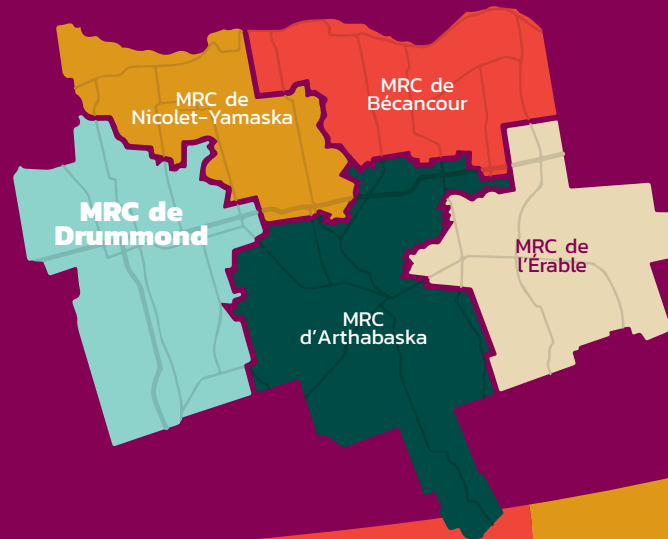

En collaboration et en concertation, le Pôle d'économie sociale du Centre-du-Québec encourage le déploiement de ce modèle d'affaires qui vise le développement et la vitalité de la région, en répondant aux enjeux territoriaux et en mettant l'humain au cœur de ses priorités.

MRC de Drummond

Pôle d'économie sociale Centre-du-Québec

C.P. 24, Nicolet (Québec) J3T 1A1
Tél. : 819 692-6061
dg@poleescentre-du-quebec.ca

Visitez notre site
www.economiesocialecentreduquebec.com

Québec 